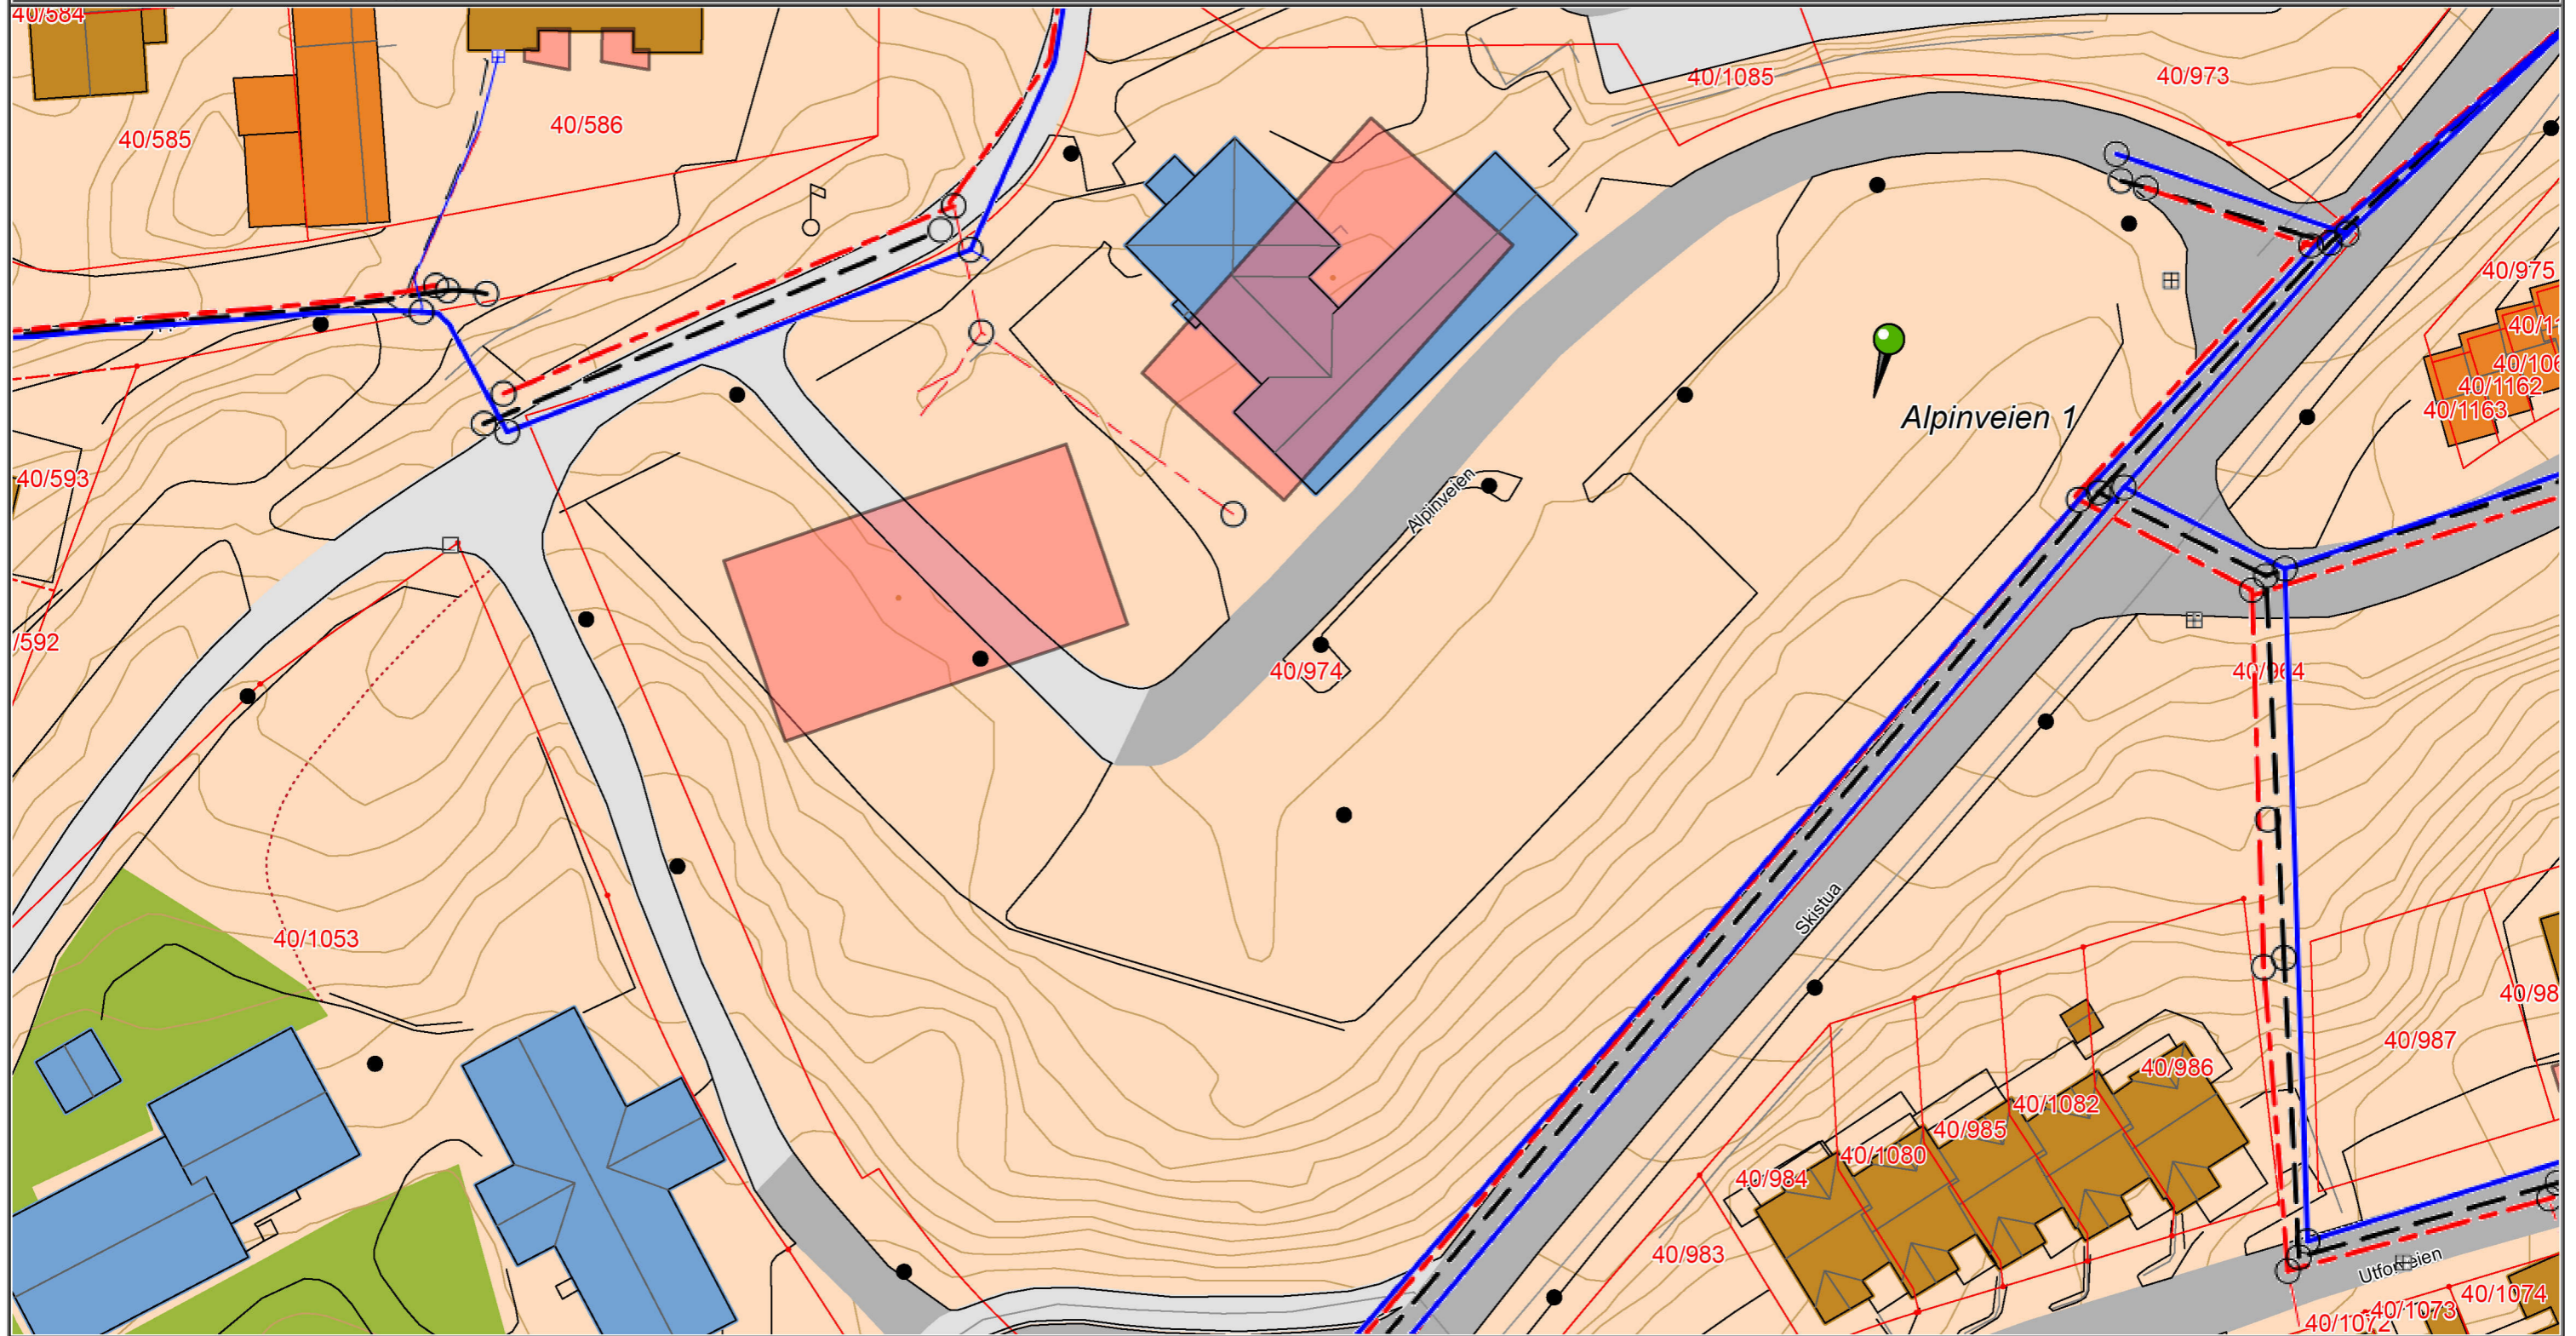

SITUASJONSKART

Eiendom:	Gnr: 40	Bnr: 974	Fnr: 0	Snr: 0
	Adresse: Alpinveien 1			
Hj.haver/Fester:				

NARVIK KOMMUNE

Dato: 15/4-2024 Sign: NOELSI

Målestokk 1:500

Det tas forbehold om at det kan forekomme feil på kartet, bla. gjelder dette eiendomsgrenser, ledninger/kabler, kummer m.m. som i forbindelse med prosjektering/anleggsarbeid må undersøkes nærmere.